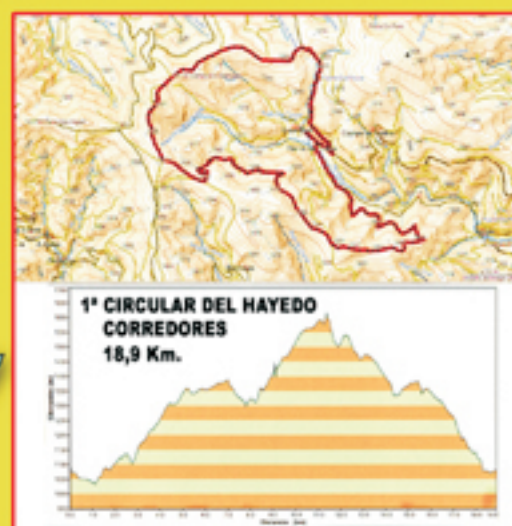

1ª

MARCHA DE MONTAÑA LA CIRCULAR DEL HAYEDO

BUSMAYOR

INSCRIPCIÓN:
TEL. 646 582 038

DÍA 5 DE JULIO 2009

ORGANIZA:

EXCMO. AYTO. DE BARJAS

COLABORAN: