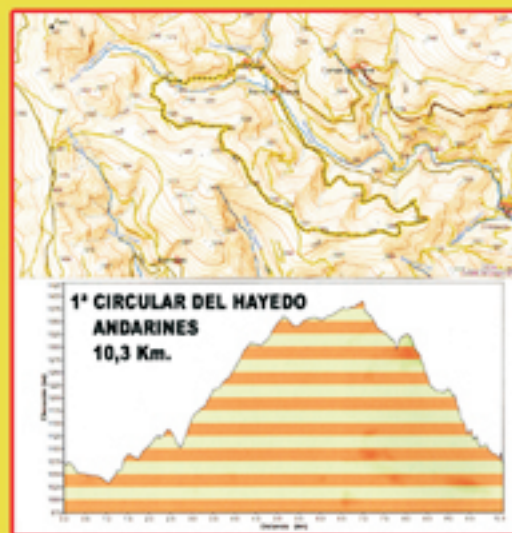

1ª

MARCHA DE MONTAÑA LA CIRCULAR DEL HAYEDO

BUSMAYOR

INSCRIPCIÓN:
TEL. 646 582 038

DÍA 5 DE JULIO 2009

ORGANIZA:

EXCMO. AYTO. DE BARJAS

COLABORAN: