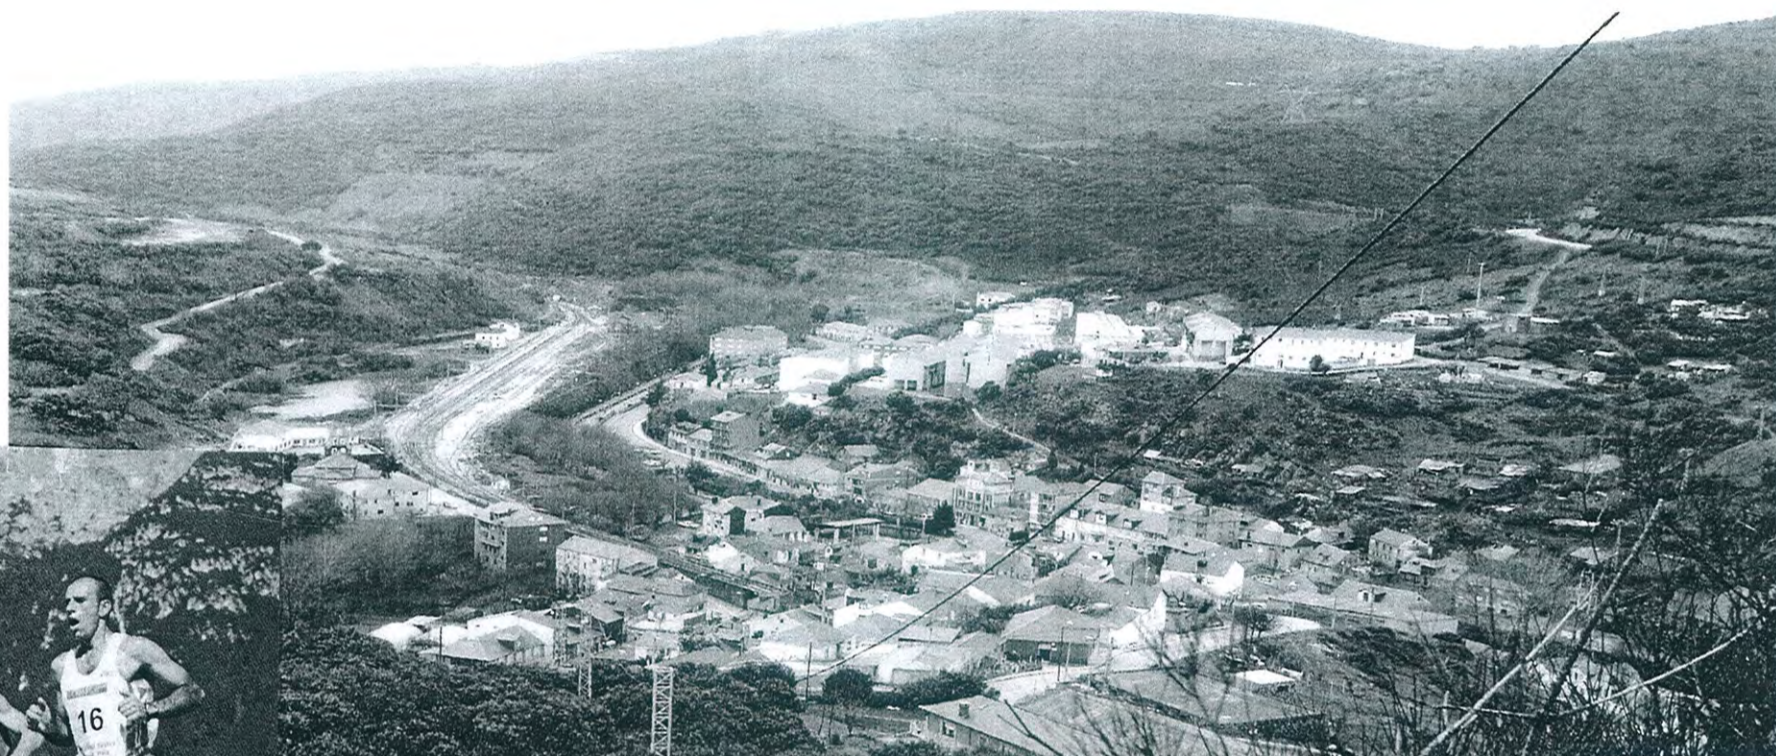

TORRE DEL BIERZO

"SAN ROQUE 2009"

III CROSS POPULAR

"UN RECORRIDO POR LOS CAMINOS DE LOS MINEROS"

VIERNES 14 DE AGOSTO DE 2009

COMIENZO

19 HORAS

DISTANCIA